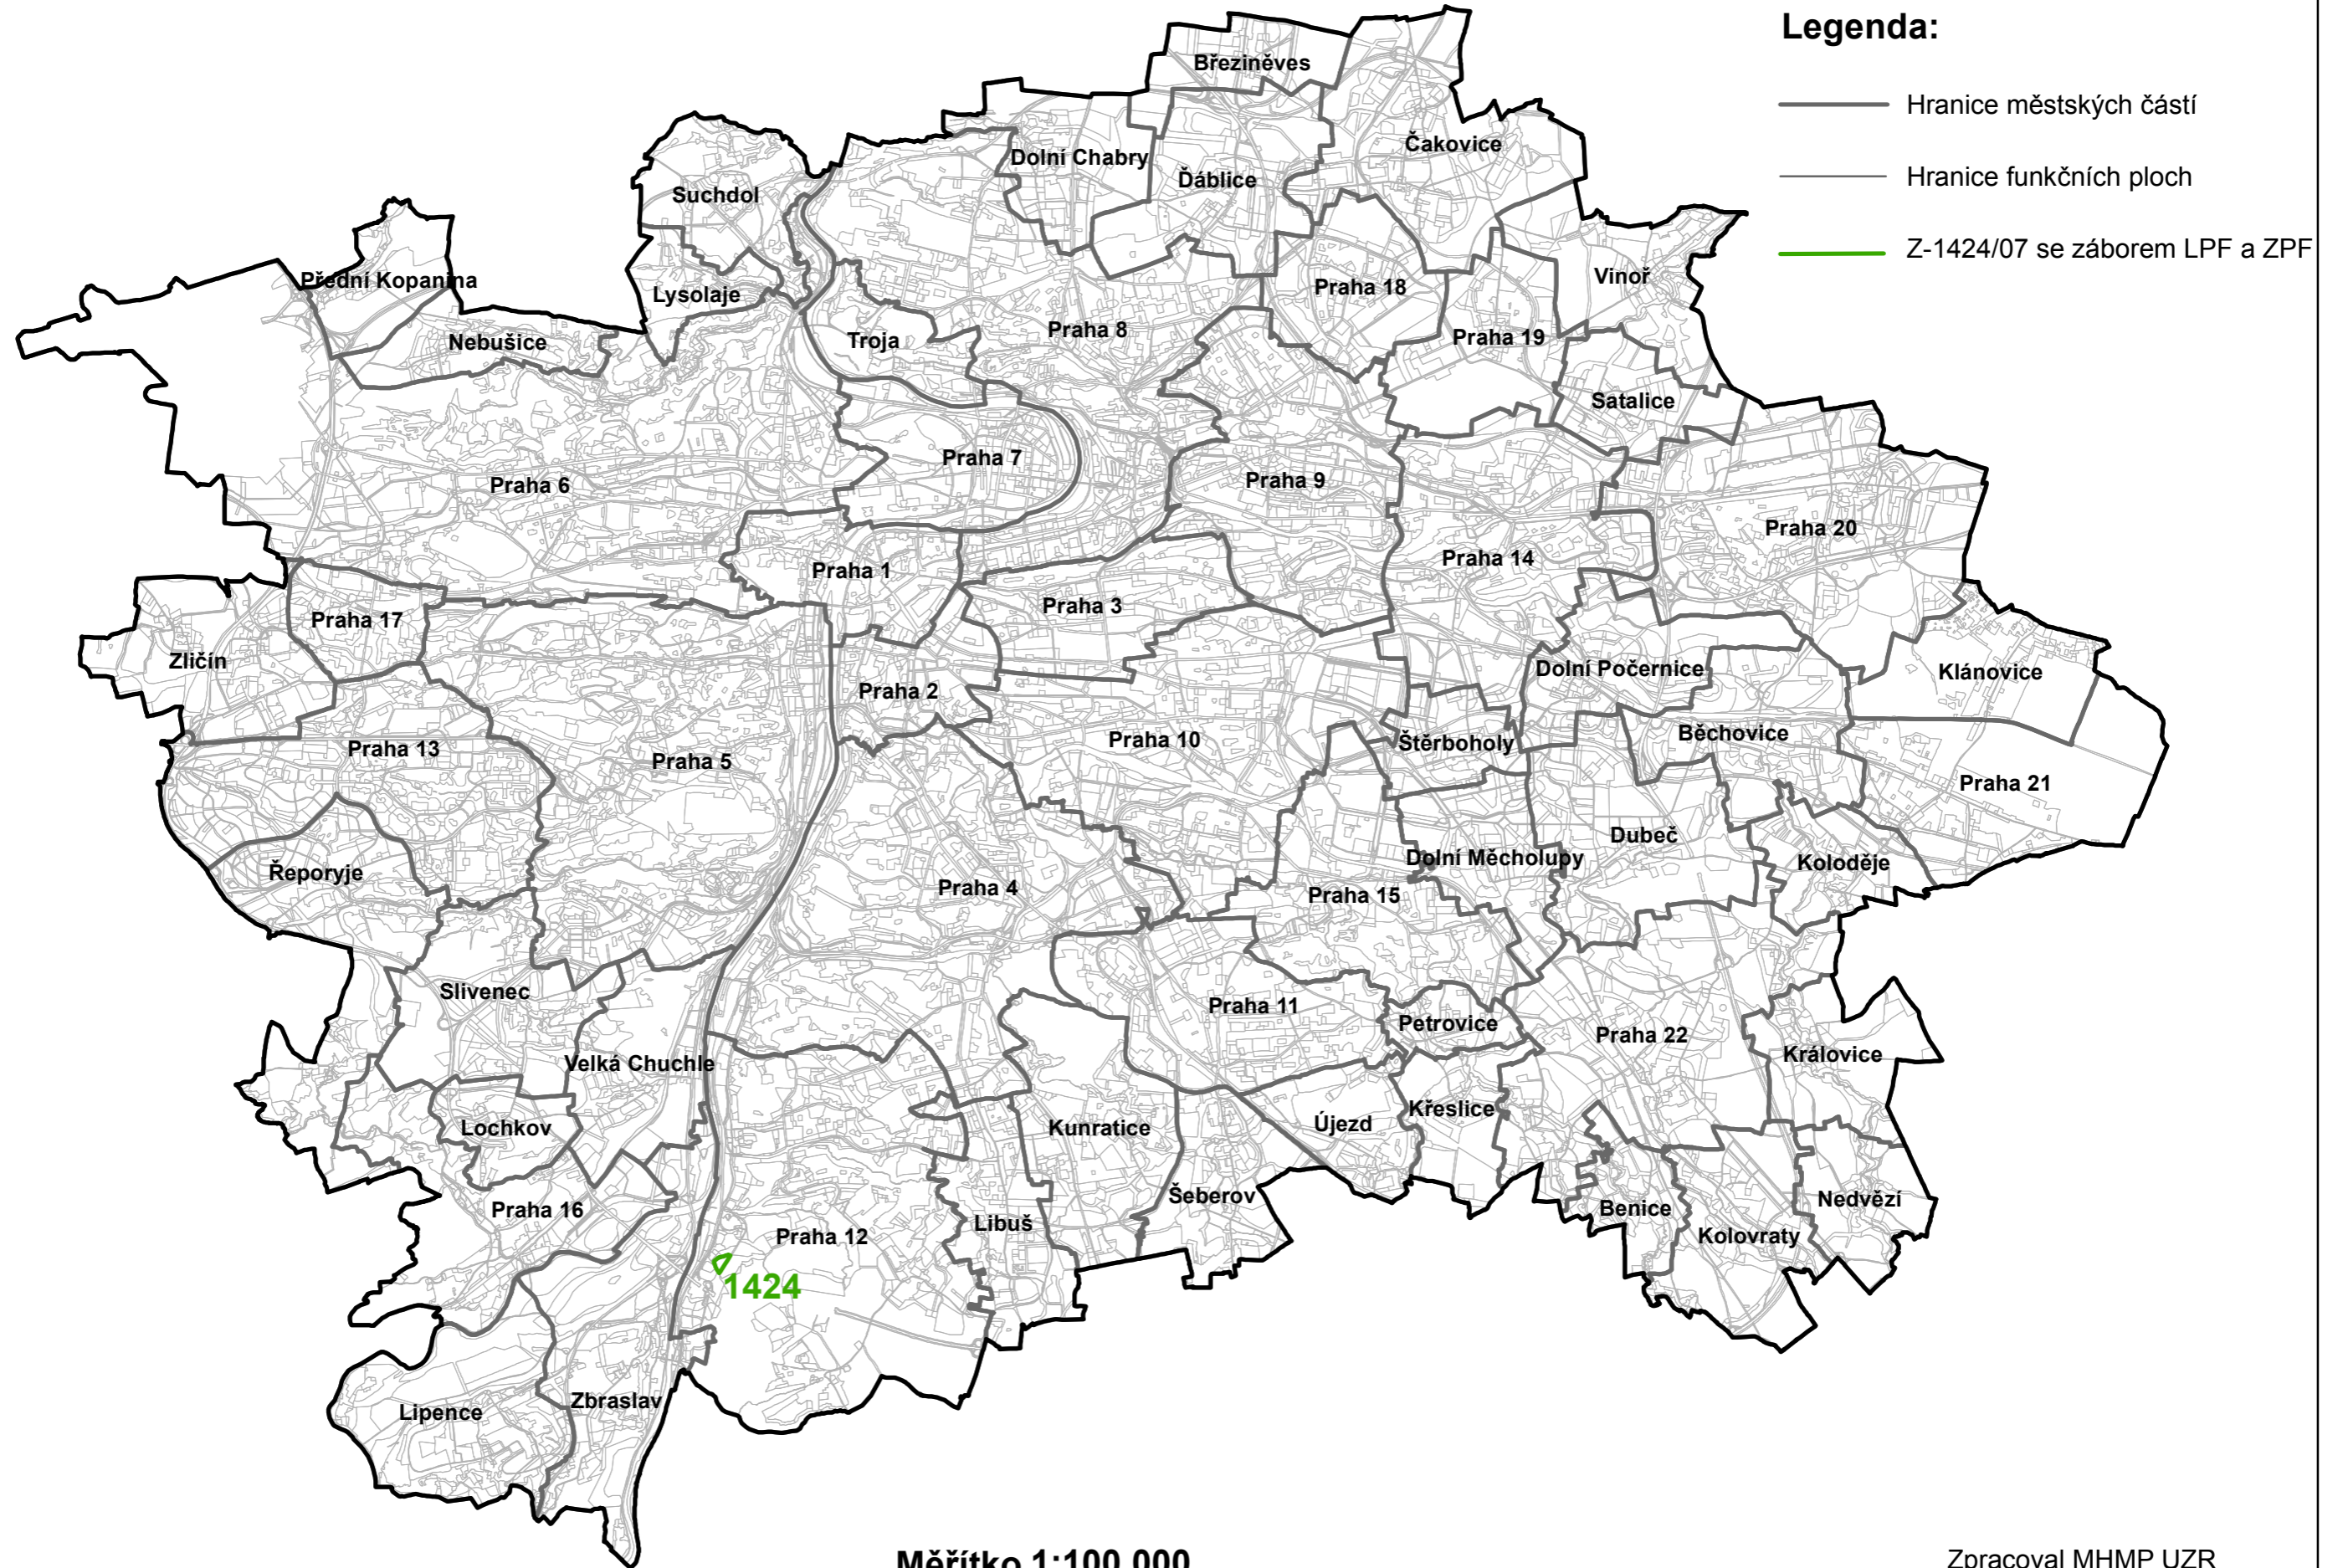

ZÁBORY ZPF A LPF ve vztahu ke změně Z-1424/07 ÚP SÚ HMP

Legenda:

- Hranice městských částí
- Hranice funkčních ploch
- Z-1424/07 se zábořem LPF a ZPF

Měřítko 1:100 000

Zpracoval MHMP UZR
V Praze dne 3.6.2016